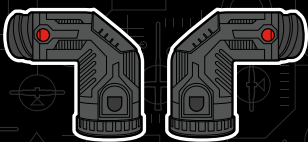

AR أنشئ مجموعات مختلفة لتخصيص السيف الخوقي.

BLADEBUILDERS