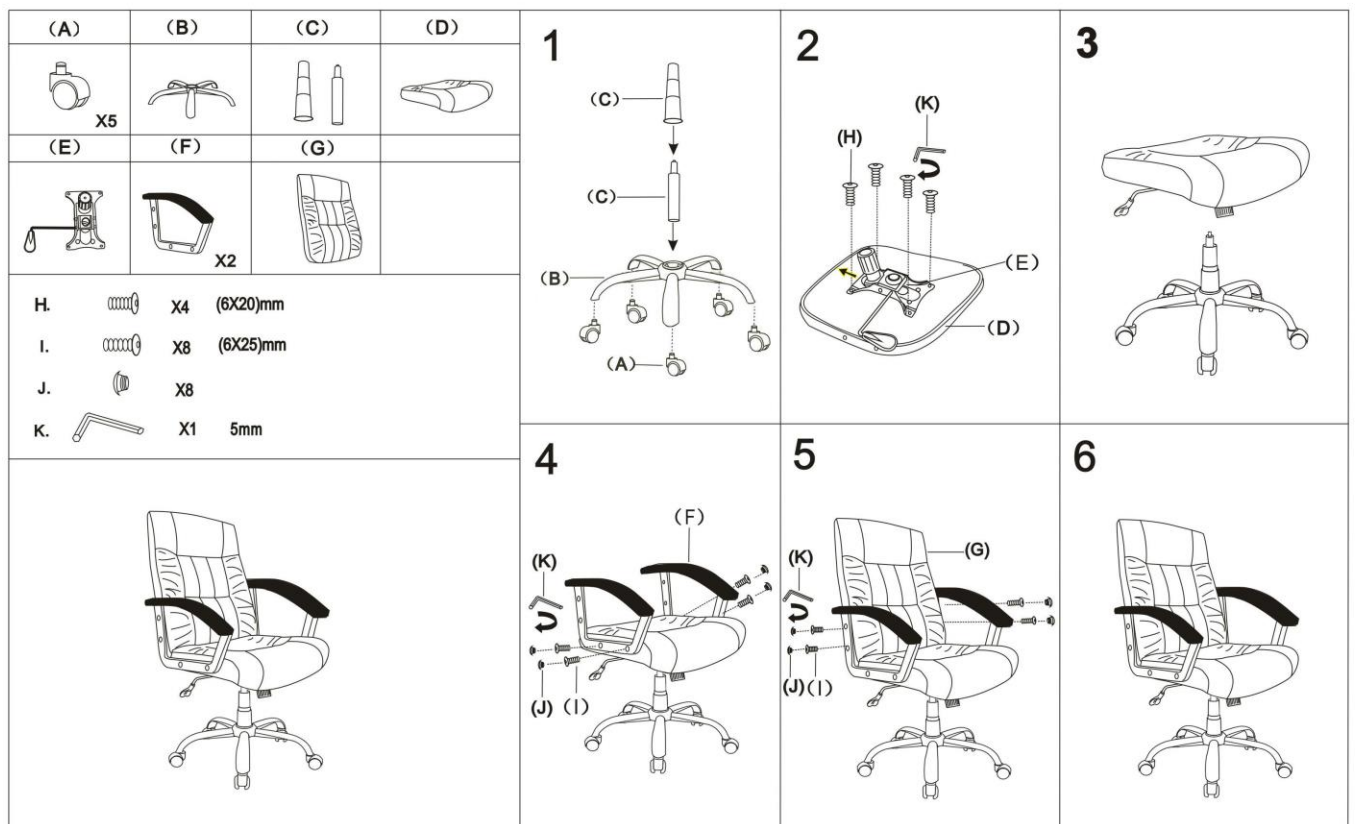

NOTICE D'ASSEMBLAGE ET D'UTILISATION

Chaise de bureau läksyt

BX-09

CONSIGNES DE SECURITE

Ce produit est destiné à un usage domestique

Veillez à le positionner de façon stable avant utilisation

Attention aux zones de pincement.

A MONTER SOI-MÊME.

**IMPORTANT – A CONSERVER POUR REFERENCE
ULTERIEURE – LIRE ATTENTIVEMENT**

IMPORTE PAR

EMC DISTRIBUTION

BP 92

77316 MARNE LA VALLEE CEDEX

FABRIQUE EN CHINE

LOT # EMC 122014